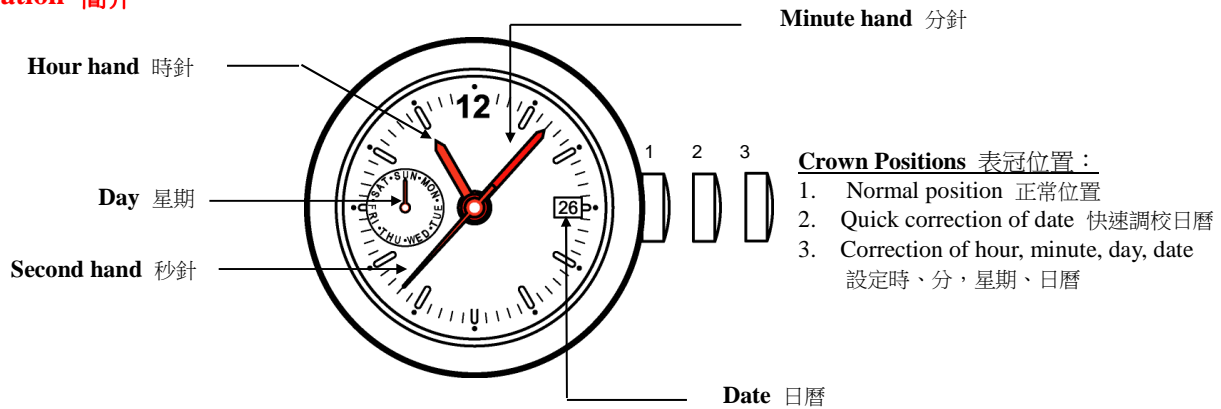

Calibre 型號: 9232D0 (9232/1950)

Function 功能: Hour · Minute & Second hands · Date · day 日曆 · 星期

Illustration 簡介

A. Set the time - Hour, Minute 設定時間 - 時、分

B. Set the Date 設定日期

Quick Correction of Date 快速調校日曆:

!! Attention 注意 !!: please Do Not set it between 21:00 and 00:30 midnight 請勿在晚上 21:00 至 00:30 之間快速調校日曆

D. Set the Day 設定星期

Battery 電池: 371 - SR920SW