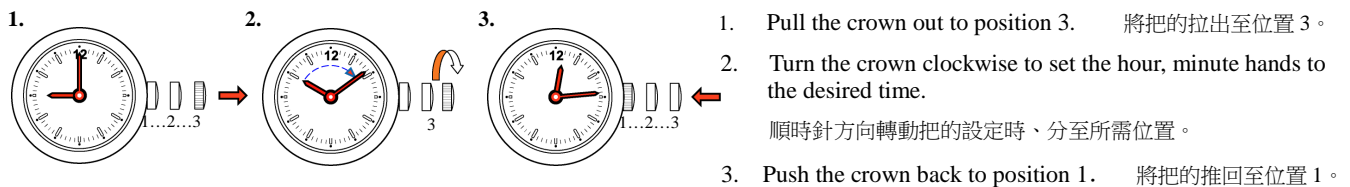

Calibre 型號: 9232D0 (9232/1950)

Function 功能: Hour · Minute & Second hands · Date · day 日曆 · 星期

Illustration 簡介

A. Set the time - Hour, Minute 設定時間 - 時、分

B. Set the Date 設定日期

Quick Correction of Date 快速調校日曆:

!! Attention 注意 !!: please Do Not set it between 21:00 and 00:30 midnight 請勿在晚上 21:00 至 00:30 之間快速調校日曆

D. Set the Day 設定星期

Battery 電池: 371 - SR920SW