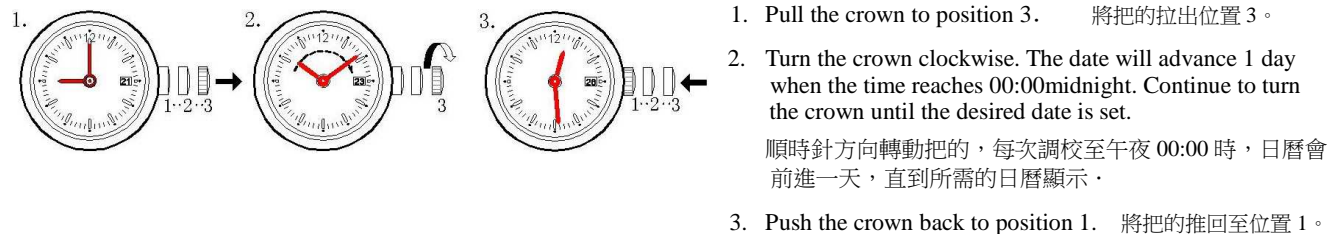

Calibre 型號: 9232D0 (9232/1950)

Function 功能: Hour · Minute & Second hands · Date · day 日曆 · 星期

Illustration 簡介

A. Set the time - Hour, Minute 設定時間 - 時、分

B. Set the Date 設定日期

Quick Correction of Date 快速調校日曆:

!! Attention 注意 !!: please Do Not set it between 21:00 and 00:30 midnight 請勿在晚上 21:00 至 00:30 之間快速調校日曆

D. Set the Day 設定星期

Battery 電池: 371 - SR920SW