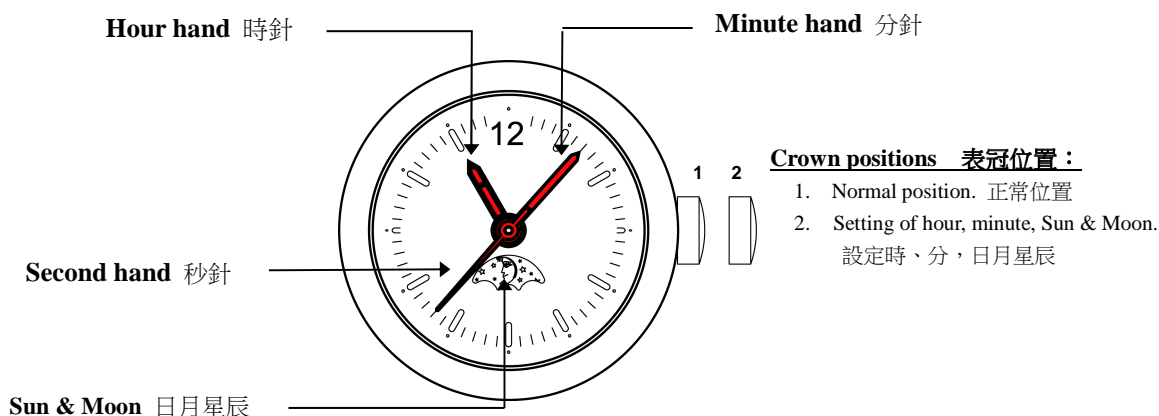

Calibre 型號 : 9231K0 (9231/1910)

Function 功能 : Hour · Minute & Second hands , Sun and Moon 日月星辰

Illustration 簡介

A. Set the time - Hour · Minute · Sun & Moon 設定時間 - 時、分及日月星辰

- 

1. Pull the crown to position 2.
將把的拉出至位置 2。
- 

2. Turn the crown clockwise to set the hour / minute hands and Sun and Moon to the desired time.
順時針轉動把的將時、分針及日月星辰設定至所需位置。
- 

3. Push the crown back to position 1.
將把的推回至位置 1。

Battery 電池: 371 - SR 920 SW